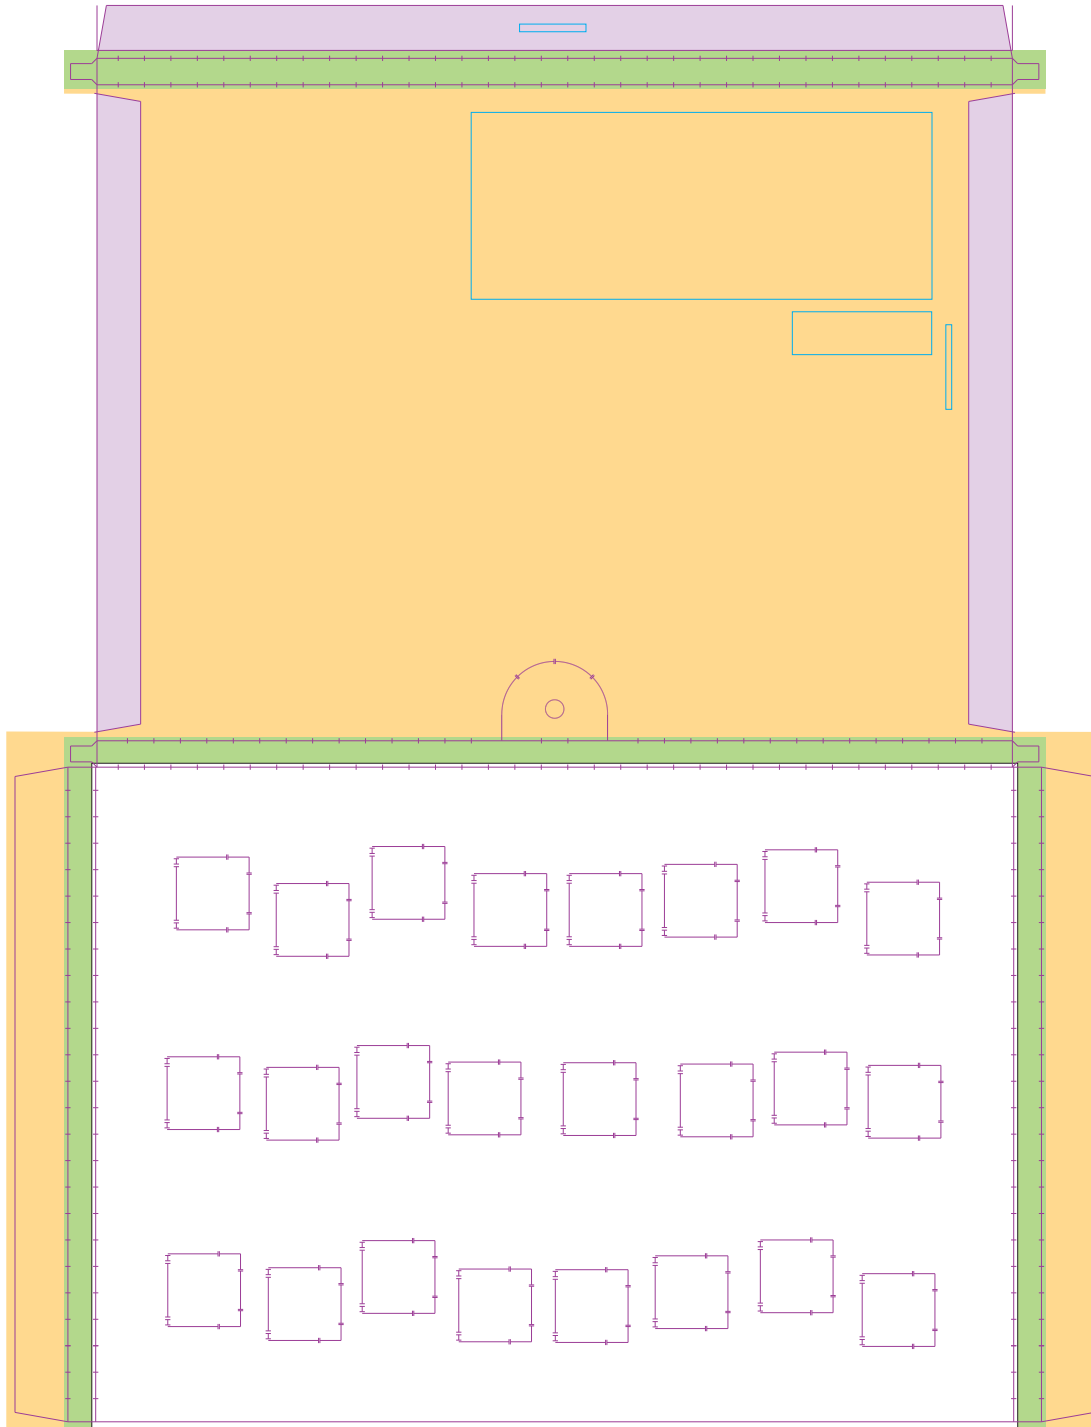

Artikel Nr. · Article No. : 110108050

Classic Schoko-Adventskalender / Wand-Adventskalender (Querformat)

Classic chocolate Advent calendar / Wall Advent calendar (horizontal format)**Calendrier de l'avent au chocolat classique / Calendrier mural (format horizontal)**

ca. / approx. / env. 346 x 248 x 10 mm

 Druckbild (Gestaltungsformat) für Vorderseite mit Überlappung in Seitenrand + Beschnitt 350 x 252 mm

Print layout (design format) for front side with overlap at side edge + trim 350 x 252 mm

Image d'impression (format de conception) pour le recto avec chevauchement dans la bordure + rognures 350 x 252 mm

 Druckbild (Gestaltungsformat) für Vorderseite mit Seitenrand und Überlappung in Seitenlaschen und Rückseite + Beschnitt 371 x 262 mm, 4. Seitenrand (Streifen) 371 x 14,5 mm

Print layout (design format) for front side with side edge and overlap in side flaps and reverse side + trim 371 x 262 mm, 4th side edge (strip) 371 x 14,5 mm

Image d'impression (format de conception) pour le recto avec bordure et chevauchement dans les languettes de côté et le verso + rognures 371 x 262 mm, 4ième bordure (bande) 371 x 14,5 mm