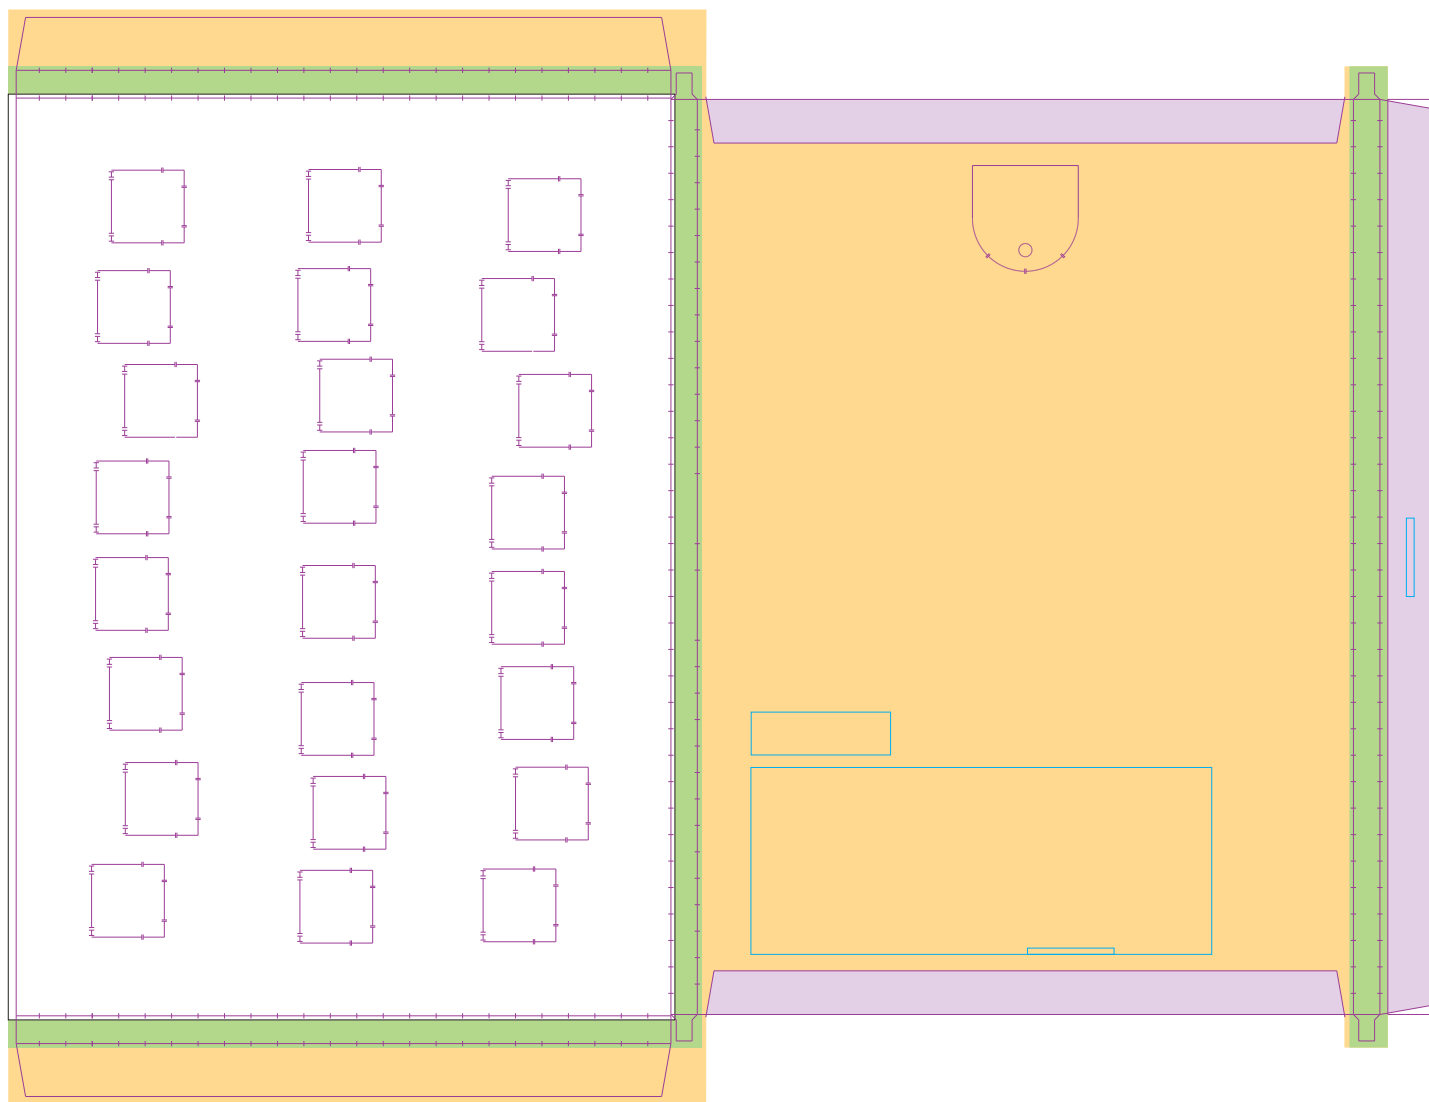

Artikel Nr. · Article No. : 110108050

Classic Schoko-Adventskalender / Wand-Adventskalender (Hochformat)
 Classic chocolate Advent calendar / Wall Advent calendar (vertical format)
 Calendrier de l'avent au chocolat classique / Calendrier mural (format vertical)
 ca. / approx. / env. 248 x 346 x 10 mm

Druckbild (Gestaltungsformat) für Vorderseite mit Überlappung in Seitenrand + Beschnitt 252 x 350 mm
 Print layout (design format) for front side with overlap at side edge + trim 252 x 350 mm
 Image d'impression (format de conception) pour le recto avec chevauchement dans la bordure + rognures 252 x 350 mm

Druckbild (Gestaltungsformat) für Vorderseite mit Seitenrand und Überlappung in Seitenlaschen und Rückseite + Beschnitt 262 x 371 mm, 4. Seitenrand (Streifen) 14,5 x 371 mm
 Print layout (design format) for front side with side edge and overlap in side flaps and reverse side + trim 262 x 371 mm, 4th side edge (strip) 14,5 x 371 mm
 Image d'impression (format de conception) pour le recto avec bordure et chevauchement dans les languettes de côté et le verso + rognures 262 x 371 mm, 4ième bordure (bande) 14,5 x 371 mm

ca. / approx. / env. 346 x 248 x 10 mm

Druckbild (Gestaltungsformat) für Vorderseite mit Überlappung in Seitenrand + Beschnitt 350 x 252 mm

Print layout (design format) for front side with overlap at side edge + trim 350 x 252 mm