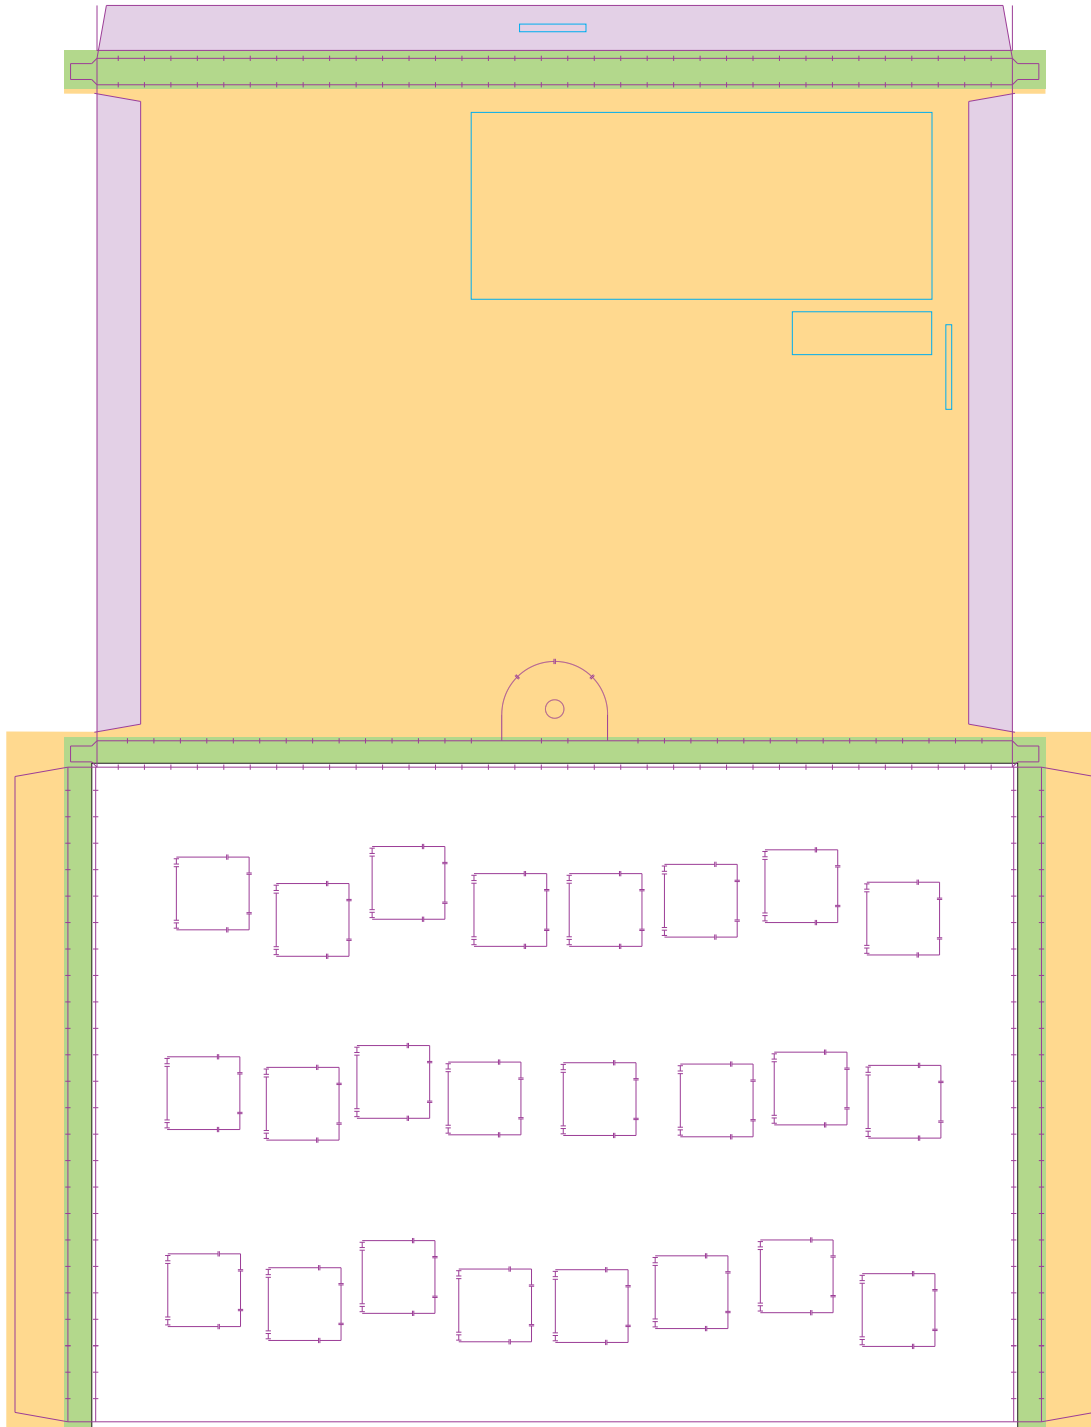

Druckbild (Gestaltungsformat) für Vorderseite mit Überlappung in Seitenrand + Beschnitt 252 x 350 mm
 Print layout (design format) for front side with overlap at side edge + trim 252 x 350 mm
 Image d'impression (format de conception) pour le recto avec chevauchement dans la bordure + rognures 252 x 350 mm

ca. / approx. / env. 346 x 248 x 10 mm

Druckbild (Gestaltungsformat) für Vorderseite mit Überlappung in Seitenrand + Beschnitt 350 x 252 mm

Print layout (design format) for front side with overlap at side edge + trim 350 x 252 mm

Image d'impression (format de conception) pour le recto avec chevauchement dans la bordure + rognures 350 x 252 mm

Druckbild (Gestaltungsformat) für Vorderseite mit Seitenrand und Überlappung in Seitenlaschen und Rückseite + Beschnitt 371 x 262 mm, 4. Seitenrand (Streifen) 371 x 14,5 mm

Print layout (design format) for front side with side edge and overlap in side flaps and reverse side + trim 371 x 262 mm, 4th side edge (strip) 371 x 14,5 mm

Image d'impression (format de conception) pour le recto avec bordure et chevauchement dans les languettes de côté et le verso + rognures 371 x 262 mm, 4ième bordure (bande) 371 x 14,5 mm